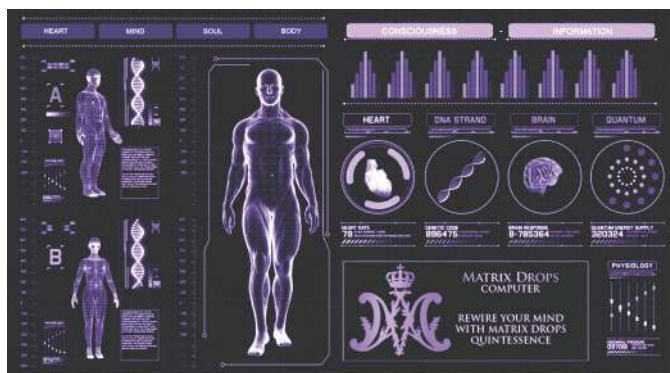

✦ Er zeigt die **Informationsstörungen, die sich hinter chronischen und Auto-immunerkrankungen verbergen** (z. B. Alzheimer, Demenz, MS, Diabetes, Autismus, atypische Prozesse, Kreislauf-, Verdauungs-, Hautprobleme...)

✦ Er zeigt die Ursachen von **Ängsten, Stress, psychischen und geistigen Problemen** auf, die kurz- bzw. langfristigen Auswirkungen von psychischen Verletzungen und Traumata.

✦ Er deckt physische und mentale Projektionen von viralen, bakteriellen und Pilz- **Infektionen, Schwermetall- und Strahlenbelastungen, RNA- und DNA-Schäden** auf.

✦ Er zeigt, wenn jemand **keine Verantwortung übernehmen kann** oder nicht zwischen realen und eingebildeten Dingen unterscheiden kann.

✦ Er zeigt die **aktuelle Lebensaufgabe, bezogen auf die positiven und negativen Aspekte der Seele**.

✦ Er stellt eine Liste der **Matrix Drops Informationstropfen (MD)** zusammen, die die Informationsstörungen beheben können.

Durch die Anwendung des MDC wird der vernebelte Geist klar und wach. Ein Mensch, der in seinem geistigen Bewusstsein lebt, kann seine chaotische Lebensprozesse verändern und bewusstere Entscheidungen treffen, so dass körperliche Probleme leichter geheilt werden können.

Funktion:

Der Matrix Drops Computer (MDC) ist kein medizinisches Gerät, sondern ein quantenphysikalisches Gerät, das mittels Informationsmustern mit dem menschlichen Geist und Bewusstsein kommuniziert. Er stellt in nur einer Minute ca. 8 Millionen Fragen über den Körper, die Seele, die Gefühle, die Gedanken, die Beziehungen. Basierend auf den Antworten aus der reinen Quelle des Bewusstseins deckt er die Ursachen der Probleme auf und zeigt den Weg zur Lösung.

Die vom MDC empfohlenen Matrix Drops Informationstropfen unterstützen wirksam eine Veränderung und Heilung. Das Bewusstsein wählt für eine Person, aus mehr als 3000 verschiedenen Matrix Drops, die am besten geeigneten Informationstropfen aus. Matrix Drops ist lebendiges Wasser, die mittels eines Quantenprozesses hergestellt und mit Schöpferinformationen imprägniert sind. Sie bewirken einen mehrstufigen Regenerationsprozess in Körper, Seele und Geist.